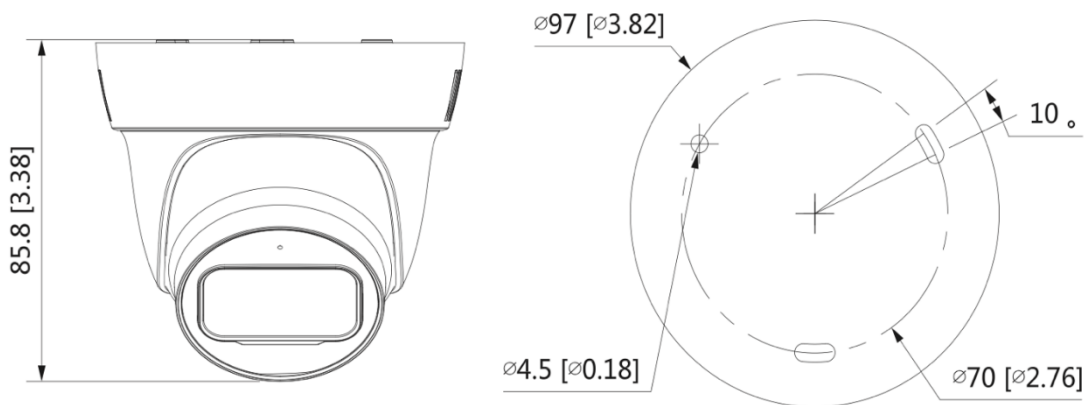

介面	
影像	1 x BNC 接口影像輸出，支援 CVI/AHD/TVI/CVBS
聲音	內建麥克風
電源	
電源	DC 12V
耗電量	Max. 3.6W
環境	
工作溫度/濕度	溫度: -40 °C ~ +60 °C / 濕度: 95%以下
防水等級	IP67
結構	
機身外殼	內部: 金屬、底座: 塑膠
外型尺寸	Φ97.0mm×85.8mm
重量	淨重: 約 0.22 kg 總重: 約 0.28 kg

外型尺寸 (MM)

配件

BLA130-E

防水盒

BLA12A

塑膠防水盒

BLA152-E

柱形支架