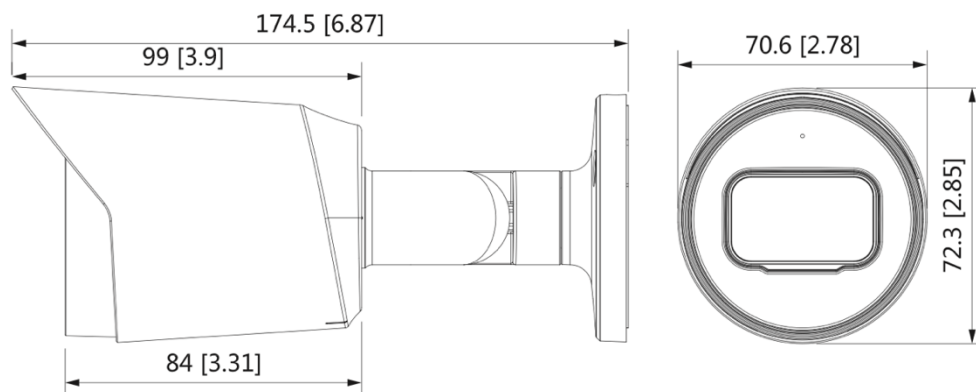

鏡像	支援
隱私遮罩	支援 (8 個區域)
介面	
影像	1 x BNC 接口影像輸出，支援 CVI/AHD/TVI/CVBS
聲音	內建麥克風
電源	
電源	DC 12V
耗電量	Max. 3.6W
環境	
工作溫度/濕度	溫度: -40 °C ~ +60 °C / 濕度: 95%以下
防水等級	IP67
結構	
機身外殼	外殼: 鋁
外型尺寸	174.5mm×72.3mm×70.6mm
重量	淨重: 約 0.36 kg 總重: 約 0.46 kg

外型尺寸 (MM)

配件

防水盒

柱形支架