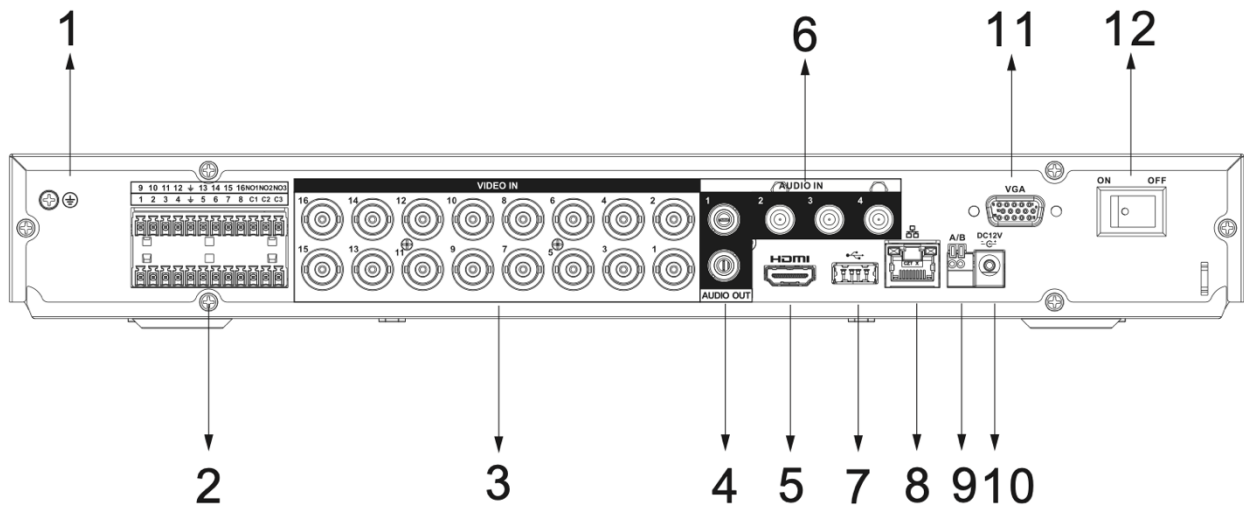

主機背板

索引	項目	索引	項目
1	接地線	7	USB接口
2	警報輸入/警報輸出	8	LAN接口
3	影像輸入	9	RS485接口
4	聲音輸出，RCA Connector	10	DC 12V電源接口
5	HDMI接口	11	VGA接口
6	聲音輸入，RCA Connector	12	電源開關